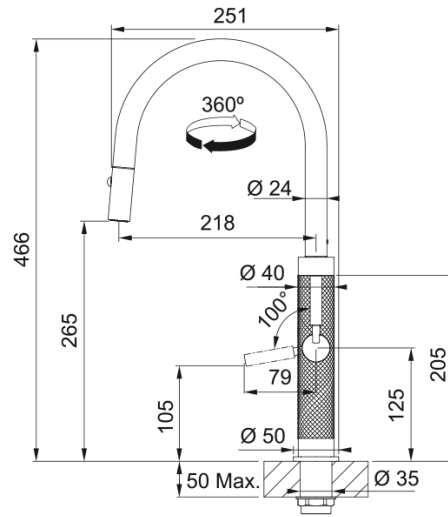

ΜΠΑΤΑΡΙΑ Mythos Masterpiece J ΝΤΟΥΣ Gold | 115.0711.558

, , Mythos Masterpiece J Gold, :3156807715

Πληροφορίες

Ρουξούνι	J - spout
Χρώμα	Gold
Τύπος υλικού	Ανοξείδωτος χάλυβας 304
Υλικό επεκτ.σωλήνα	Nylon black
Υλικό ντους	Ανοξείδωτος χάλυβας

Διαστάσεις

Διάμετρος οπής μπαταρίας	35 mm
Διαστάσεις φυσιγγίου	25 mm
Συνολικό ύψος	466.0

Εγκατάσταση

Τύπος στερέωσης	Με στέλεχος
Σύνδεση σωλήνα παροχής νερού	3/8"
Μήκος σωλήνα παροχής νερού	550 mm

Χαρακτηριστικά Προϊόντος